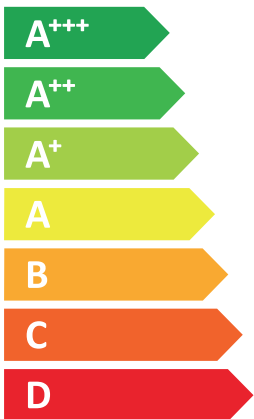

ENERG

енергия · ενέργεια

VIESSMANN

VITOCAL 250-SH, HAWB-M-AC 252.B06

55 °C

35 °C

A++

A+++