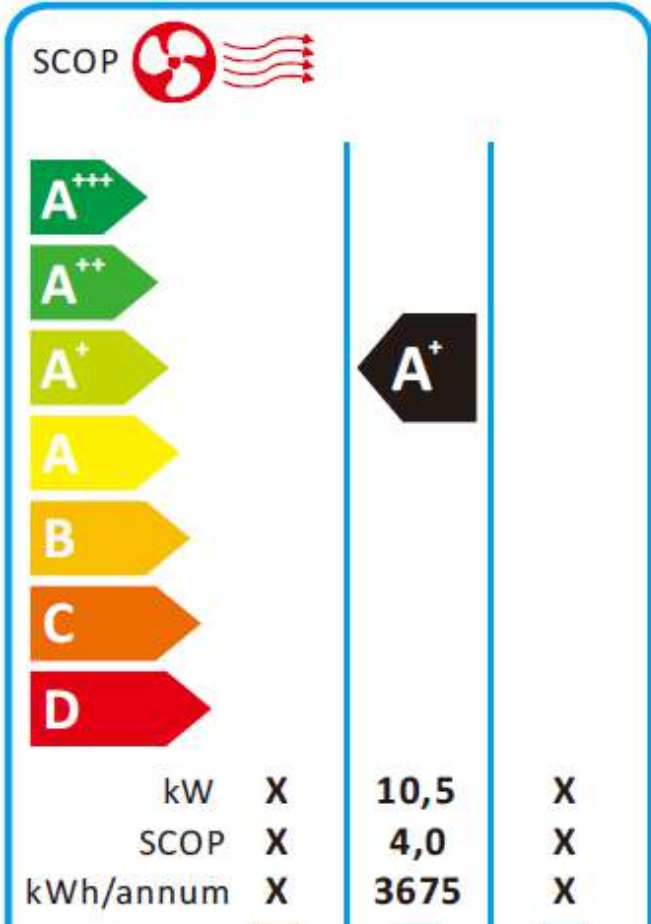

# ENERG

енергия · ενεργεια

Y IJA  
IE IA

## VIESSMANN

Model Vitoclima 300-S/HE O4F3100M3  
Vitoclima 200-S/HE W2026MHE3x4

ENERGIA · ЕНЕРГИЯ · ΕΝΕΡΓΕΙΑ · ENERGIJA · ENERGY · ENERGIE · ENERGI

626/2011