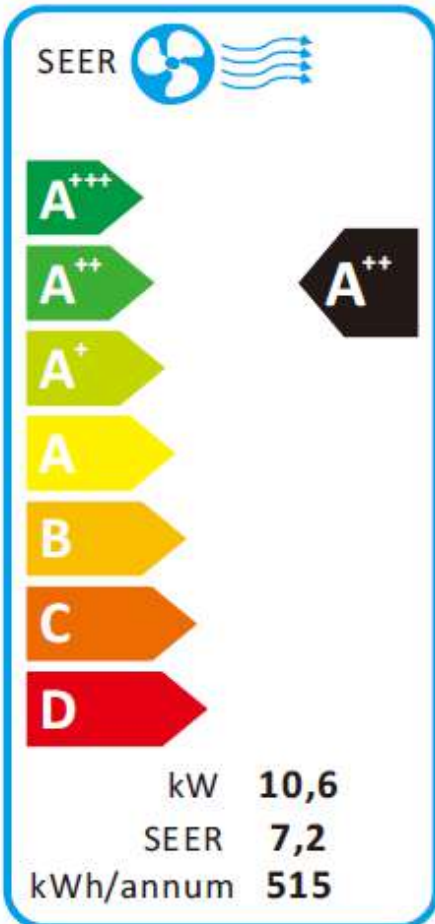

# ENERG

енергия · ενεργεια

Y IJA  
IE IA

## VIESSMANN

Model Vitoclima 300-S/HE O4F3100M3  
Vitoclima 200-S/HE W2026MHE3x4

ENERGIA · ЕНЕРГИЯ · ΕΝΕΡΓΕΙΑ · ENERGIJA · ENERGY · ENERGIE · ENERGI

626/2011