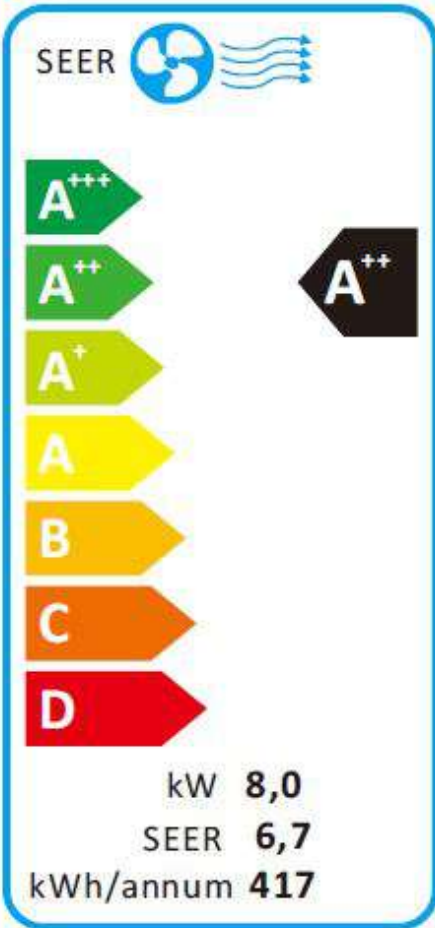

ENERG

енергия · ενεργεια

VIESSMANN

Model Vitoclima 300-S/HE O4F3080M3
Vitoclima 200-S/HE W2026MHE3x4

ENERGIA · ЕНЕРГИЯ · ΕΝΕΡΓΕΙΑ · ENERGIJA · ENERGY · ENERGIE · ENERGI

626/2011

62239903938