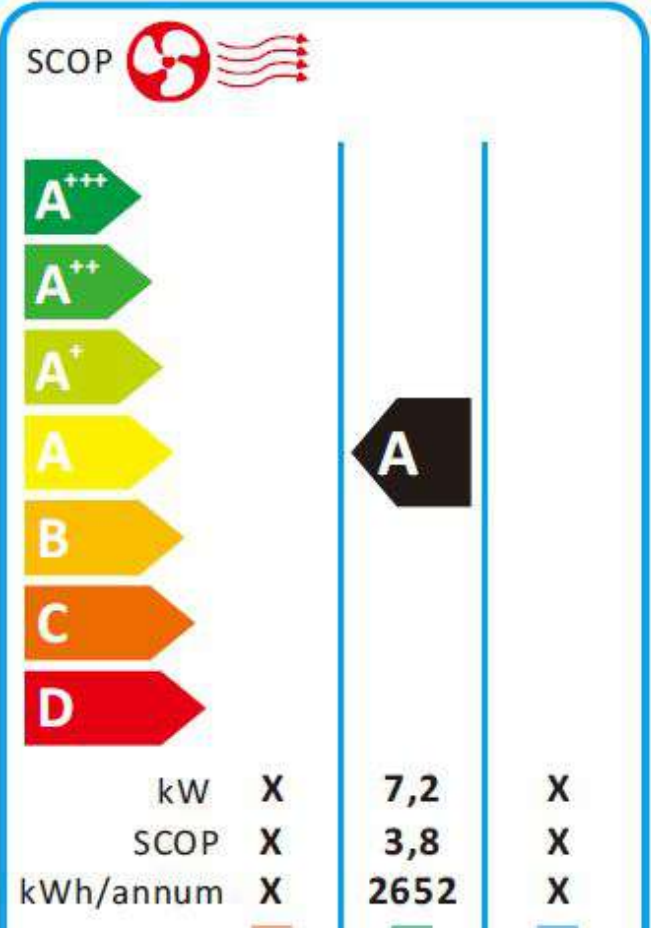

ENERG

енергия · ενεργεια

VIESSMANN

Model Vitoclima 300-S/HE O4F3080M3
Vitoclima 200-S/HE W2026MHE3x4

ENERGIA · ЕНЕРГИЯ · ΕΝΕΡΓΕΙΑ · ENERGIJA · ENERGY · ENERGIE · ENERGI

626/2011

62239903938